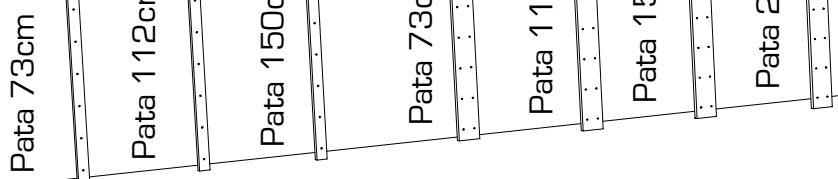

Patatas de doble agujero para unir estanterías

Patatas estándar

Componentes individuales para armar conforme sus necesidades y espacio disponible

Esquineros asimétricos izquierda y derecha.

Combina la estantería de 30cm de profundidad con los de 50cm de profundidad.

Piso corrido de machimbre 50cm x 75cm

Piso 50cm x 75cm

Piso cerchero 50cm x 75cm

Esquinero

Piso con gaveta 50cm x 75cm

~~Cruz estabilizadora para estanterías~~

Topes para archivadores y libros de 30cm y 50cm