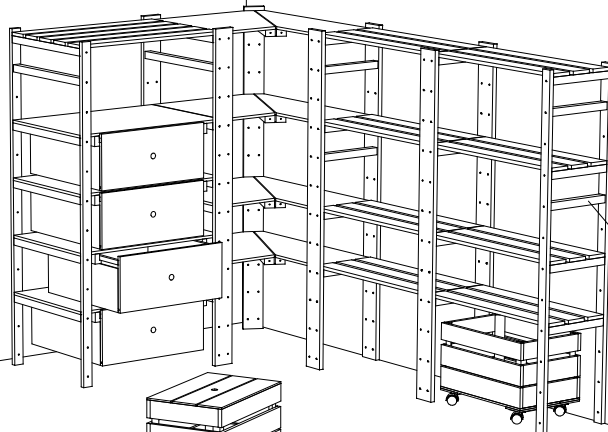

Patatas de doble agujero para unir estanterías

Patatas estándar

Componentes individuales para armar conforme sus necesidades y espacio disponible

Esquineros asimétricos izquierda y derecha.

Combina la estantería de 30cm de profundidad con los de 50cm de profundidad.

Piso corrido de machimbre 50cm x 75cm

Piso 50cm x 75cm

Piso cerchero 50cm x 75cm

Esquinero

Piso con gaveta 50cm x 75cm

~~Cruz estabilizadora para estanterías~~

Topes para archivadores y libros de 30cm y 50cm

Cajas con rodos y tapadera