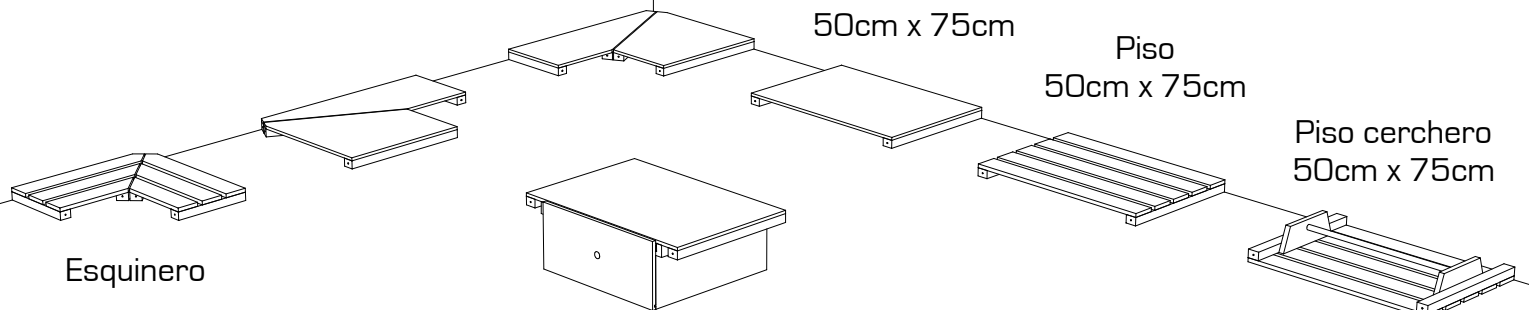

Patatas de doble agujero para unir estanterías

Patatas estándar

Componentes individuales para armar conforme sus necesidades y espacio disponible

Esquineros asimétricos izquierda y derecha.

Combina la estantería de 30cm de profundidad con los de 50cm de profundidad.

Piso corrido de machimbre 50cm x 75cm

Piso 50cm x 75cm

Piso cerchero 50cm x 75cm

Esquinero

Piso con gaveta 50cm x 75cm

~~Cruz estabilizadora para estanterías~~

Topes para archivadores y libros de 30cm y 50cm

Cajas con rodos y tapadera